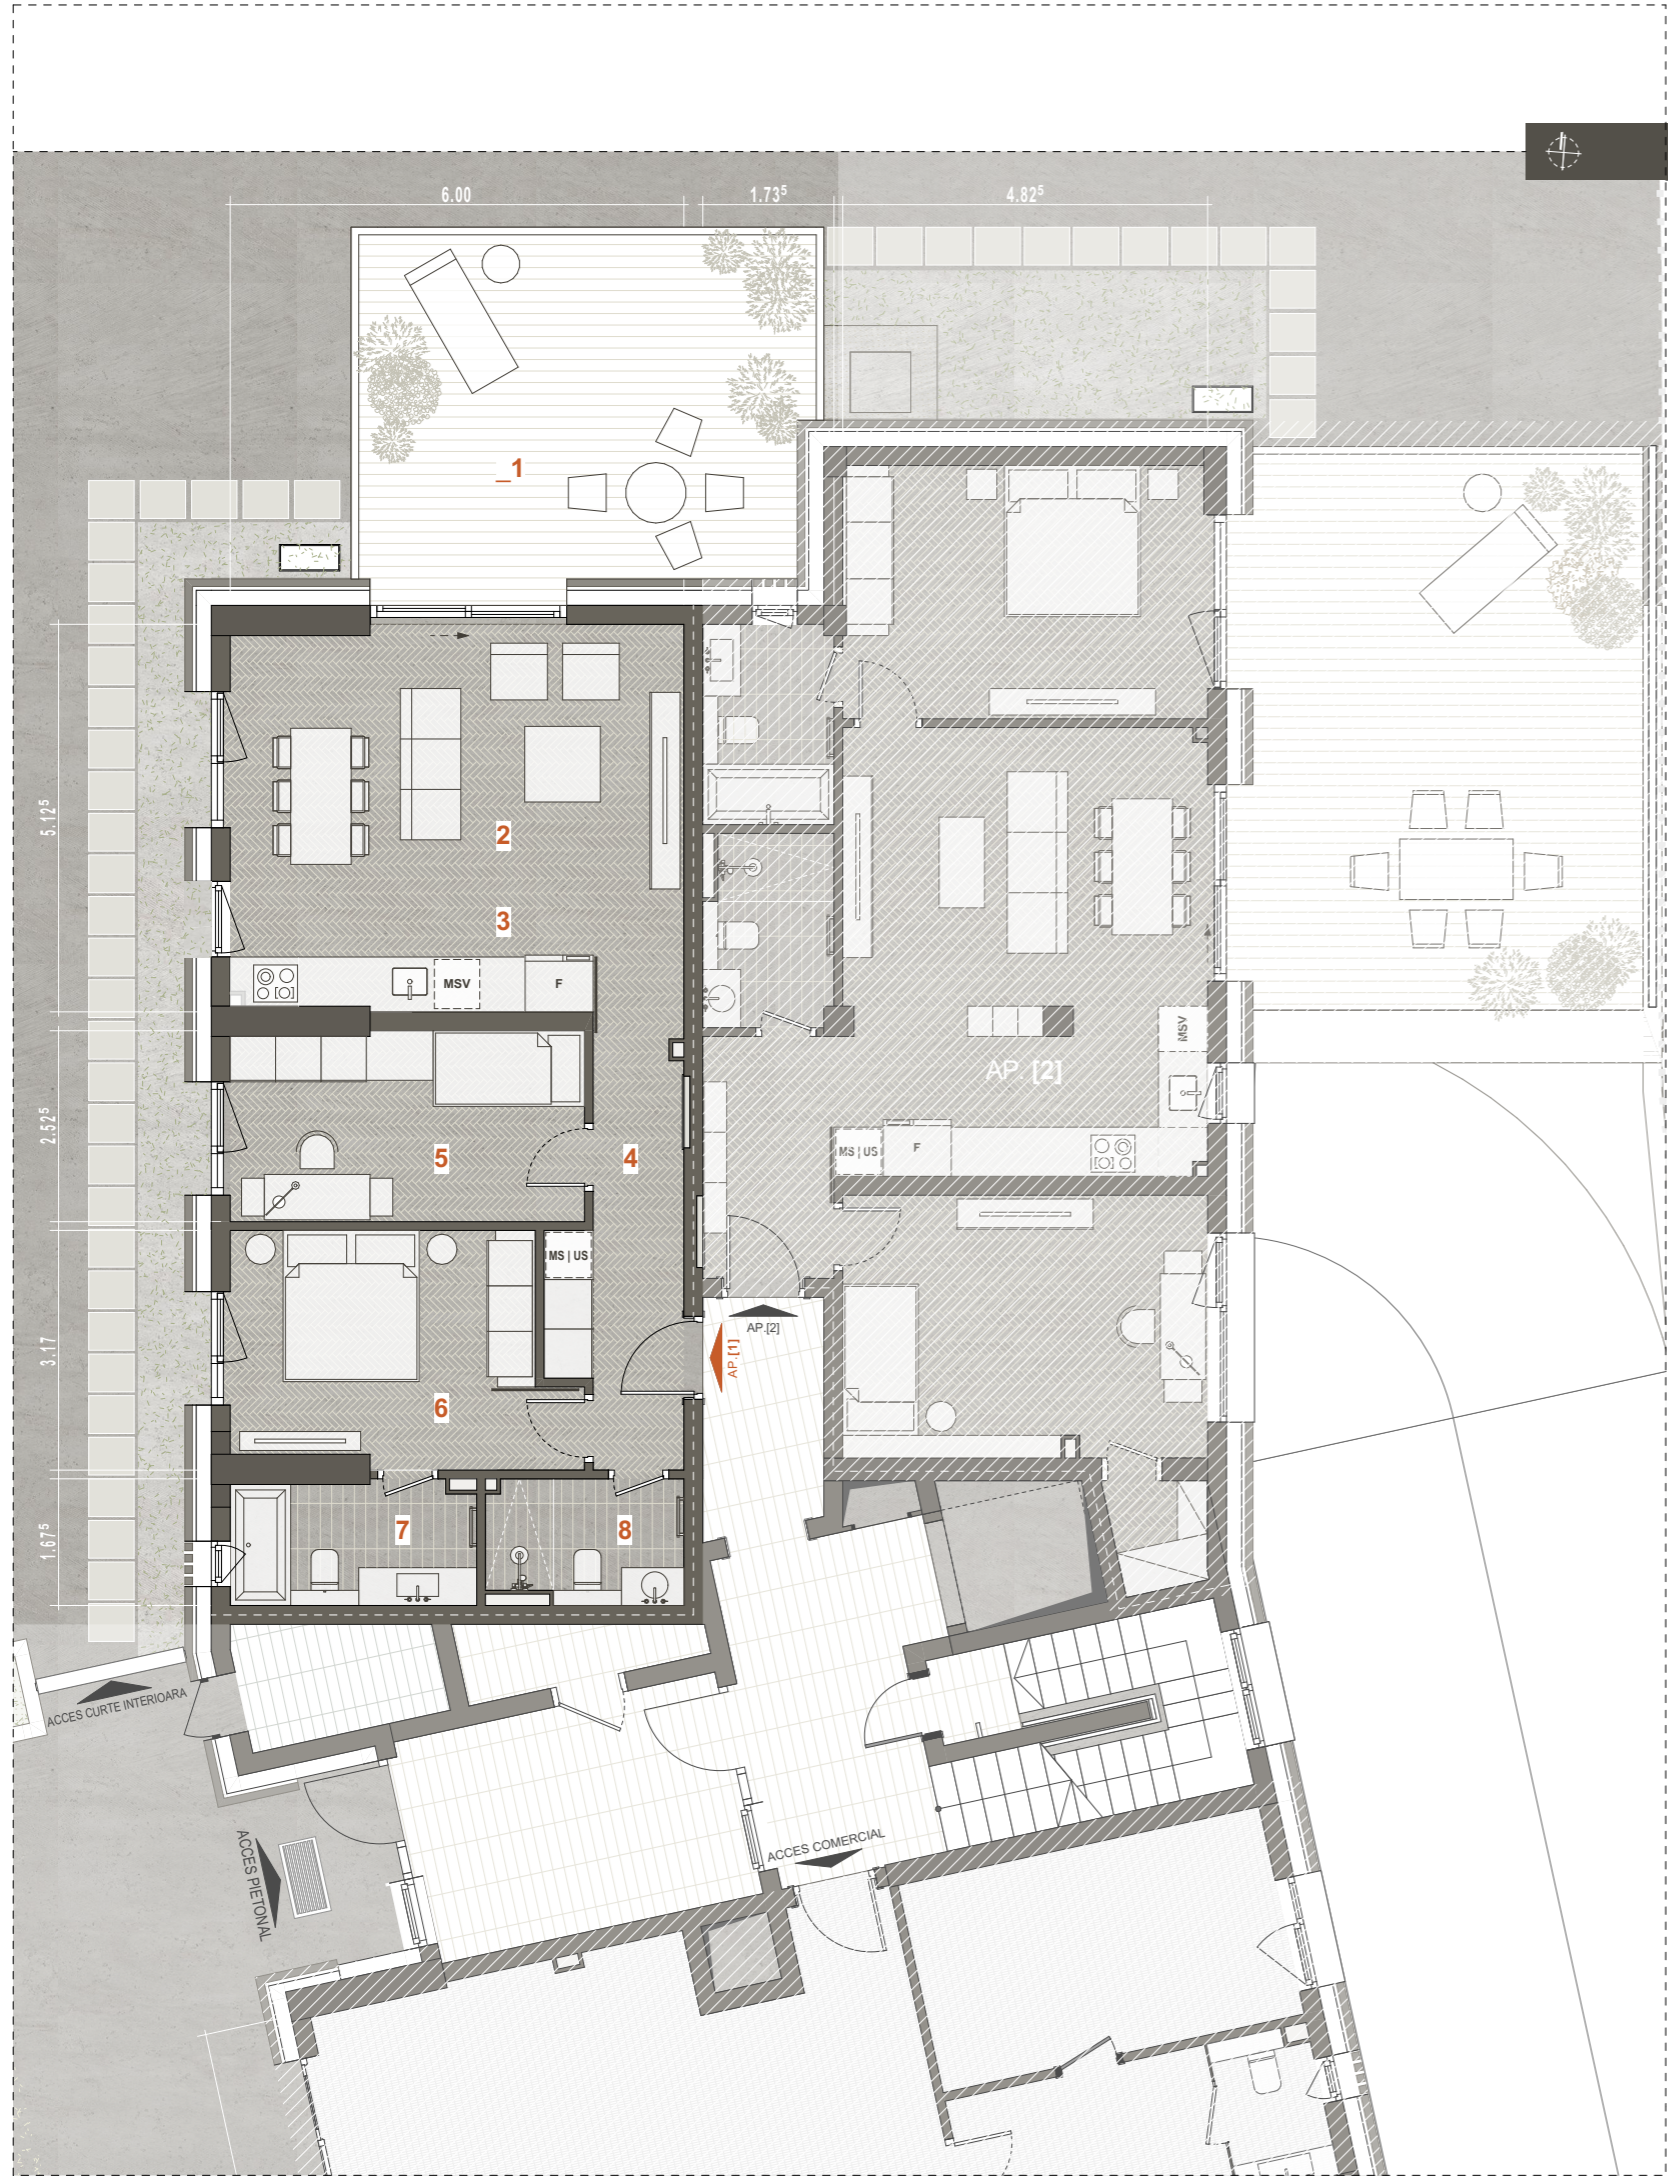

PARTER : APARTAMENT [1] = 73.02 mp

- 1. TERASA = 28.33 mp
- 2. CAMERA DE ZI = 22.19,mp
- 3. BUCATARIE = 8.14 mp
- 4. HOL = 8.48 mp
- 5. CAMERA = 11.69 mp
- 6. DORMITOR = 13.12 mp
- 7. BAIE = 5.21 mp
- 8. BAIE = 4.22 mp

etaj : parter 3 camere | 2 bai | terasa exterioara

PARTER : APARTAMENT [2] = 77.74 mp

- 1. TERASA = 41.91 mp
- 2. DORMITOR = 16.10,mp
- 3. BAIE = 4.58 mp
- 4. BAIE = 4.24 mp
- 5. CAMERA DE ZI = 19.43 mp
- 6. BUCATARIE = 9.11 mp
- 7. HOL = 5.55 mp
- 8. DORMITOR = 16.69 mp
- 9. DRESSING = 2.04 mp

etaj : parter 3 camere | 2 bai | dressing | terasa exterioara

ETAJ I : APARTAMENT [3]

= 113.73 mp

- 1. BALCON = 8.25 mp
- 1. BALCON = 8.25 mp
- 2. CAMERA DE ZI = 26.69 mp
- 3. BUCATARIE = 10.68 mp
- 4. DORMITOR = 20.59 mp
- 5. BAIE = 5.17 mp
- 6. BAIE = 4.92 mp
- 7. DORMITOR = 15.13 mp
- 8. HOL = 16.31 mp
- 9. DORMITOR = 12.20 mp
- 10. DRESSING = 2.04 mp

etaj : etaj I 4 camere | 2 bai | dressing | 2 balcoane

ETAJ I : APARTAMENT [4] = 99.91 mp

- 1. BALCON = 8.25 mp
- 2. CAMERA DE ZI = 23.97 mp
- 3. BUCATARIE = 11.90 mp
- 4. CAMERA = 11.70 mp
- 5. DORMITOR = 12.04 mp
- 6. BAIE = 3.36 mp
- 7. HOL = 7.84 mp
- 8. DORMITOR = 18.12 mp
- 9. DRESSING = 4.33 mp
- 10. BAIE = 6.65 mp