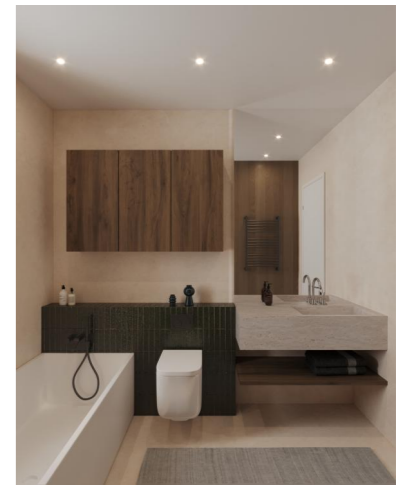

1. BALCON = 8.25 mp
1. BALCON = 8.25 mp
2. CAMERA DE ZI = 26.69 mp
3. BUCATARIE = 10.68 mp
4. DORMITOR = 20.59 mp
5. BAIE = 5.17 mp
6. BAIE = 4.92 mp
7. DORMITOR = 15.13 mp
8. HOL = 16.31 mp
9. DORMITOR = 12.20 mp
10. DRESSING = 2.04 mp

etaj : etaj II 4 camere | 2 bai | dressing | 2 balcoane