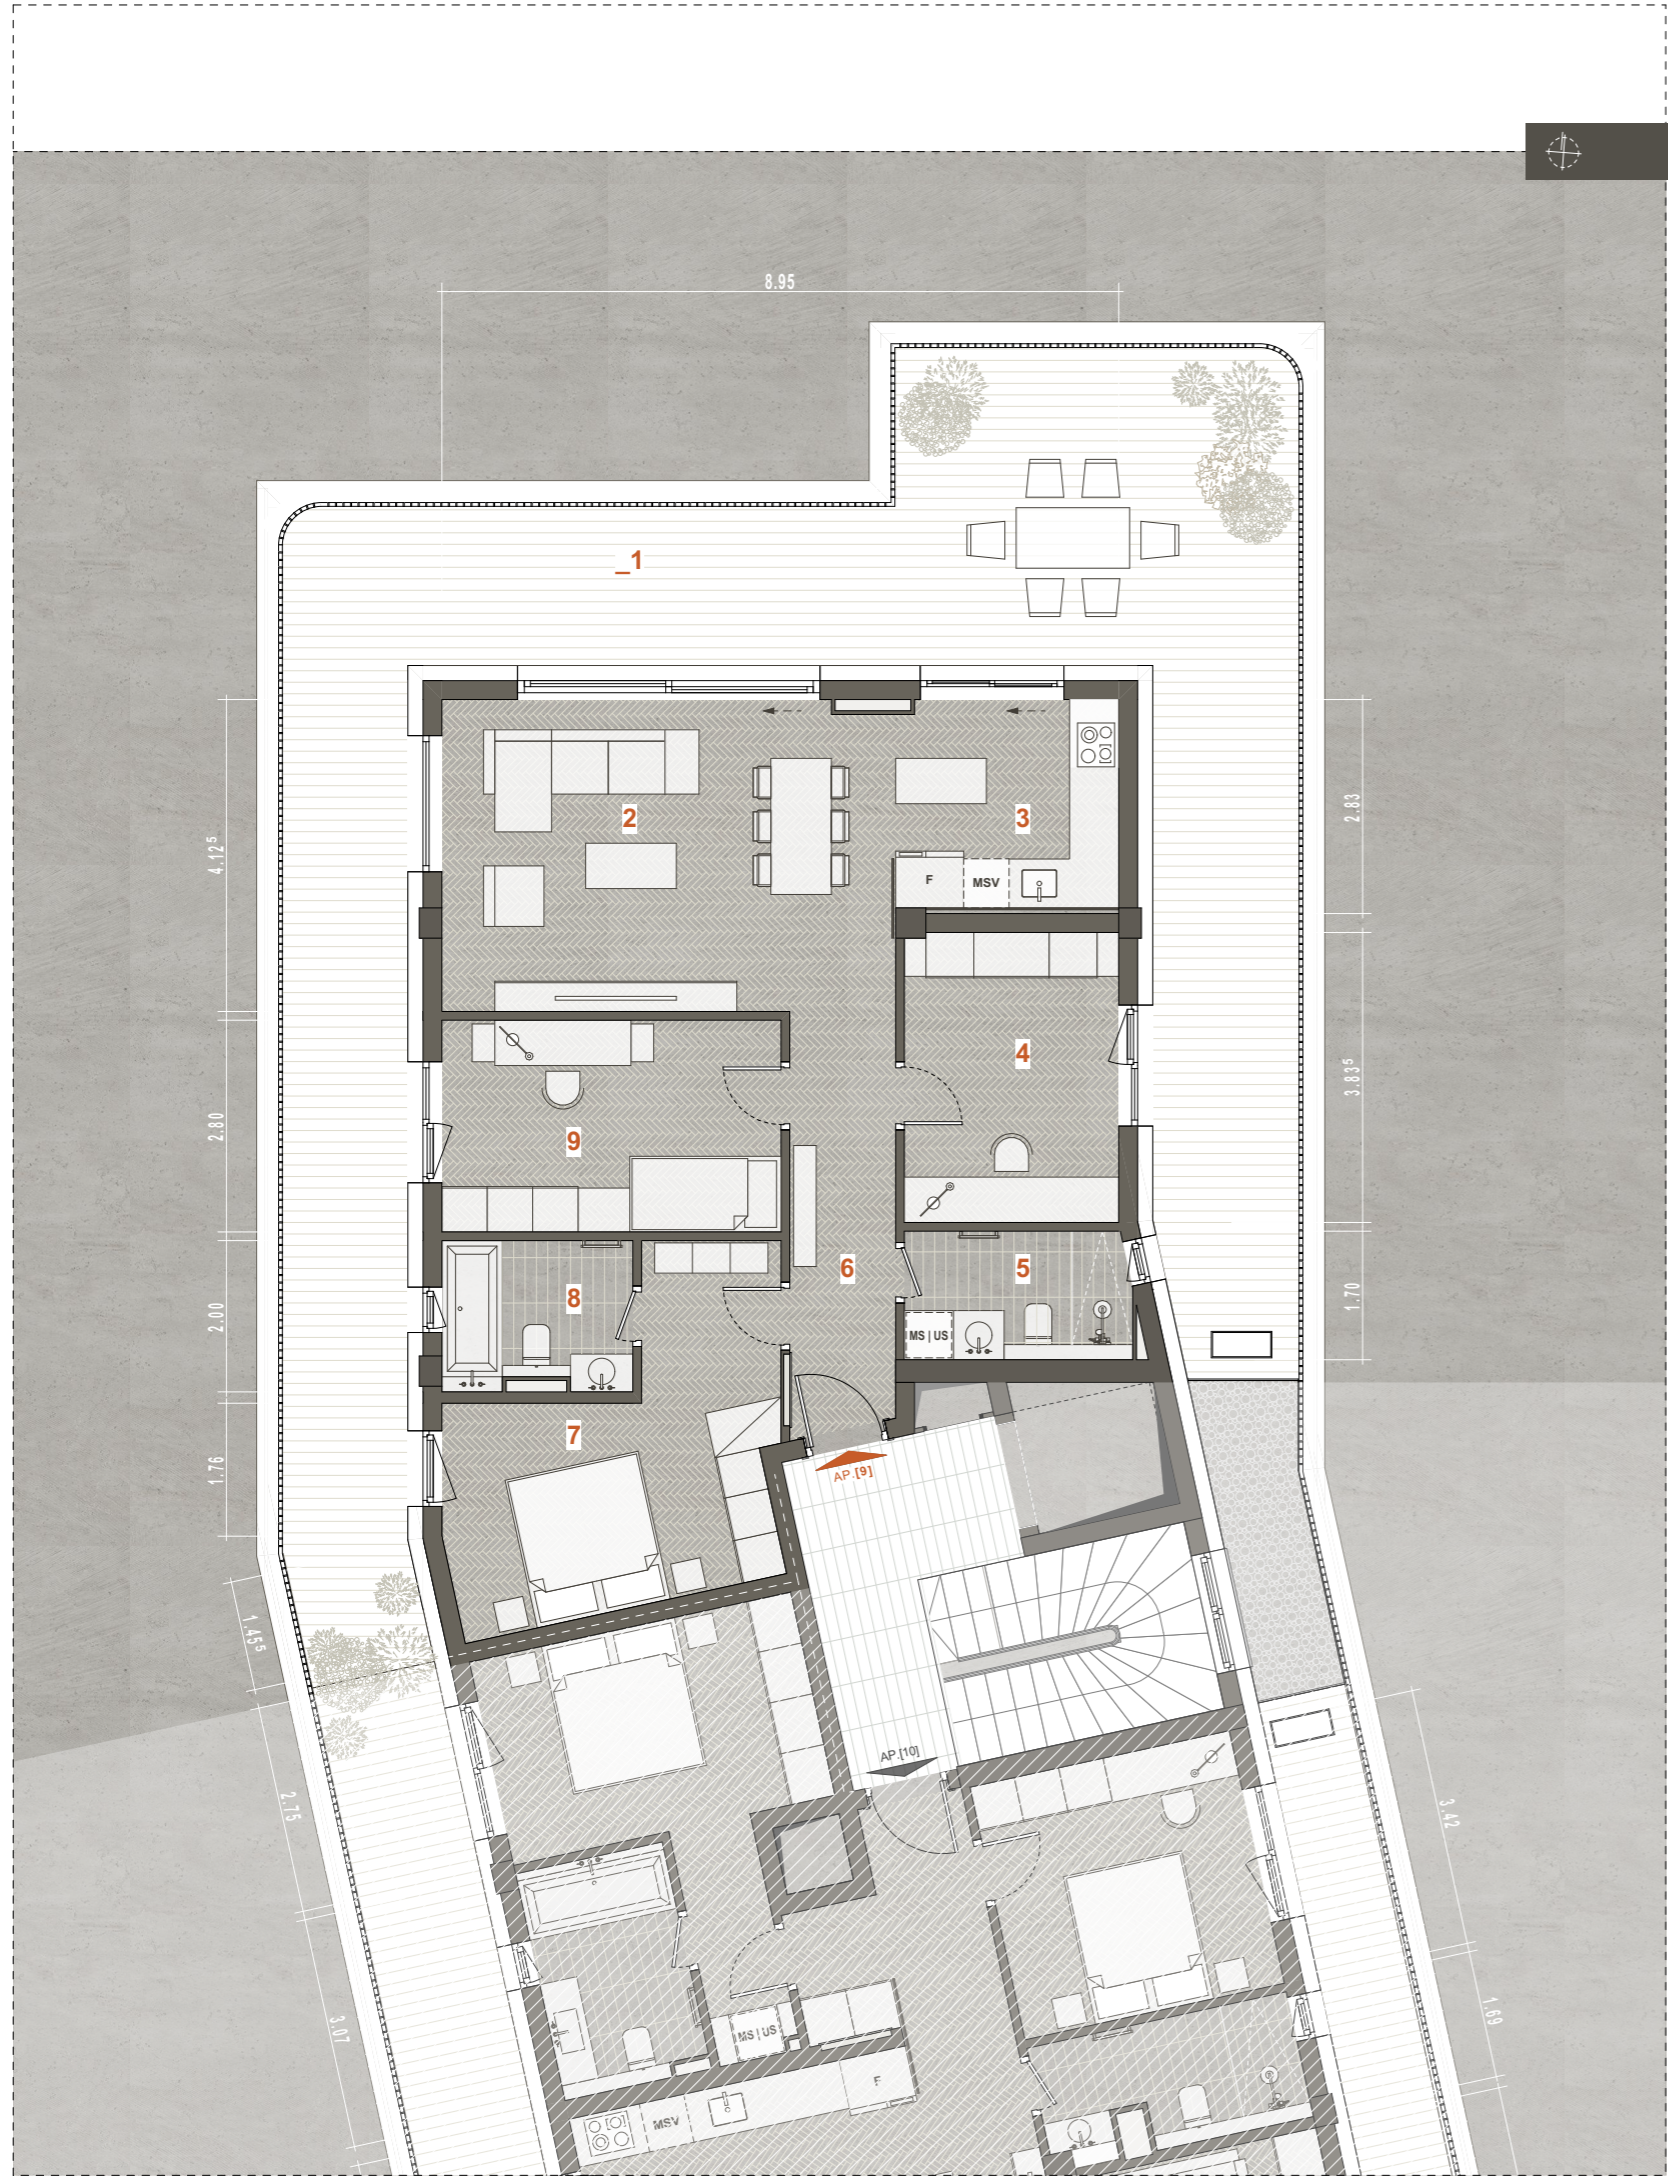

ETAJ RETRAS : APARTAMENT [9] = 90.09 mp

1. TERASA = 78.50 mp
2. CAMERA DE ZI = 24.75 mp
3. BUCATARIE = 8.32 mp
4. CAMERA = 10.85 mp
5. BAIE = 5.07 mp
6. HOL = 7.74 mp
7. DORMITOR = 15.92 mp
8. BAIE = 4.87 mp
9. DORMITOR = 12.56 mp

etaj : etaj retras 4 camere | 2 bai | dressing | terasa exterioara